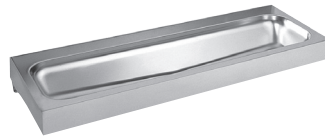

Lavabos CONTI+

SteelTec (Lund)

- Le lavabo rond
- Montage sur plan, à coller
- Avec trop-plein
- Avec bonde
- Intérieur en acier inoxydable
- Extérieur poli miroir

SteelTec (Malmoe)

- Le lavabo ovale
- Montage mural
- Sans trou de robinet
- Avec trop-plein
- Acier inoxydable mat

SteelTec (Emden)

- Le lavabo moulé
- Montage mural
- Avec porte-savon intégré
- Avec bonde
- Avec trou de robinet
- Avec fermeture d'écoulement sur chaîne
- Acier inoxydable mat

SteelTec (Bergen)

- Le lavabo profond et hygiénique
- Montage mural
- Avec gaufrage de planche à laver à l'avant
- Avec bord hygiénique moulé
- Sans trou de robinet
- Avec bonde
- Acier inoxydable mat