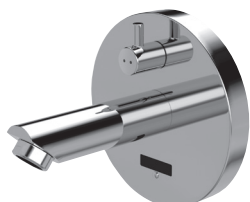

Robinetterie murale encastrée lino

- Commande électronique sans contact
- Avec ou sans mitigeur
- Coupure à terme et fonctionnement continu
- Blocage de l'eau chaude
- Batterie, réseau ou VARIOConnect
- Porte-à-faux: 120/170/220 mm
- Chromée