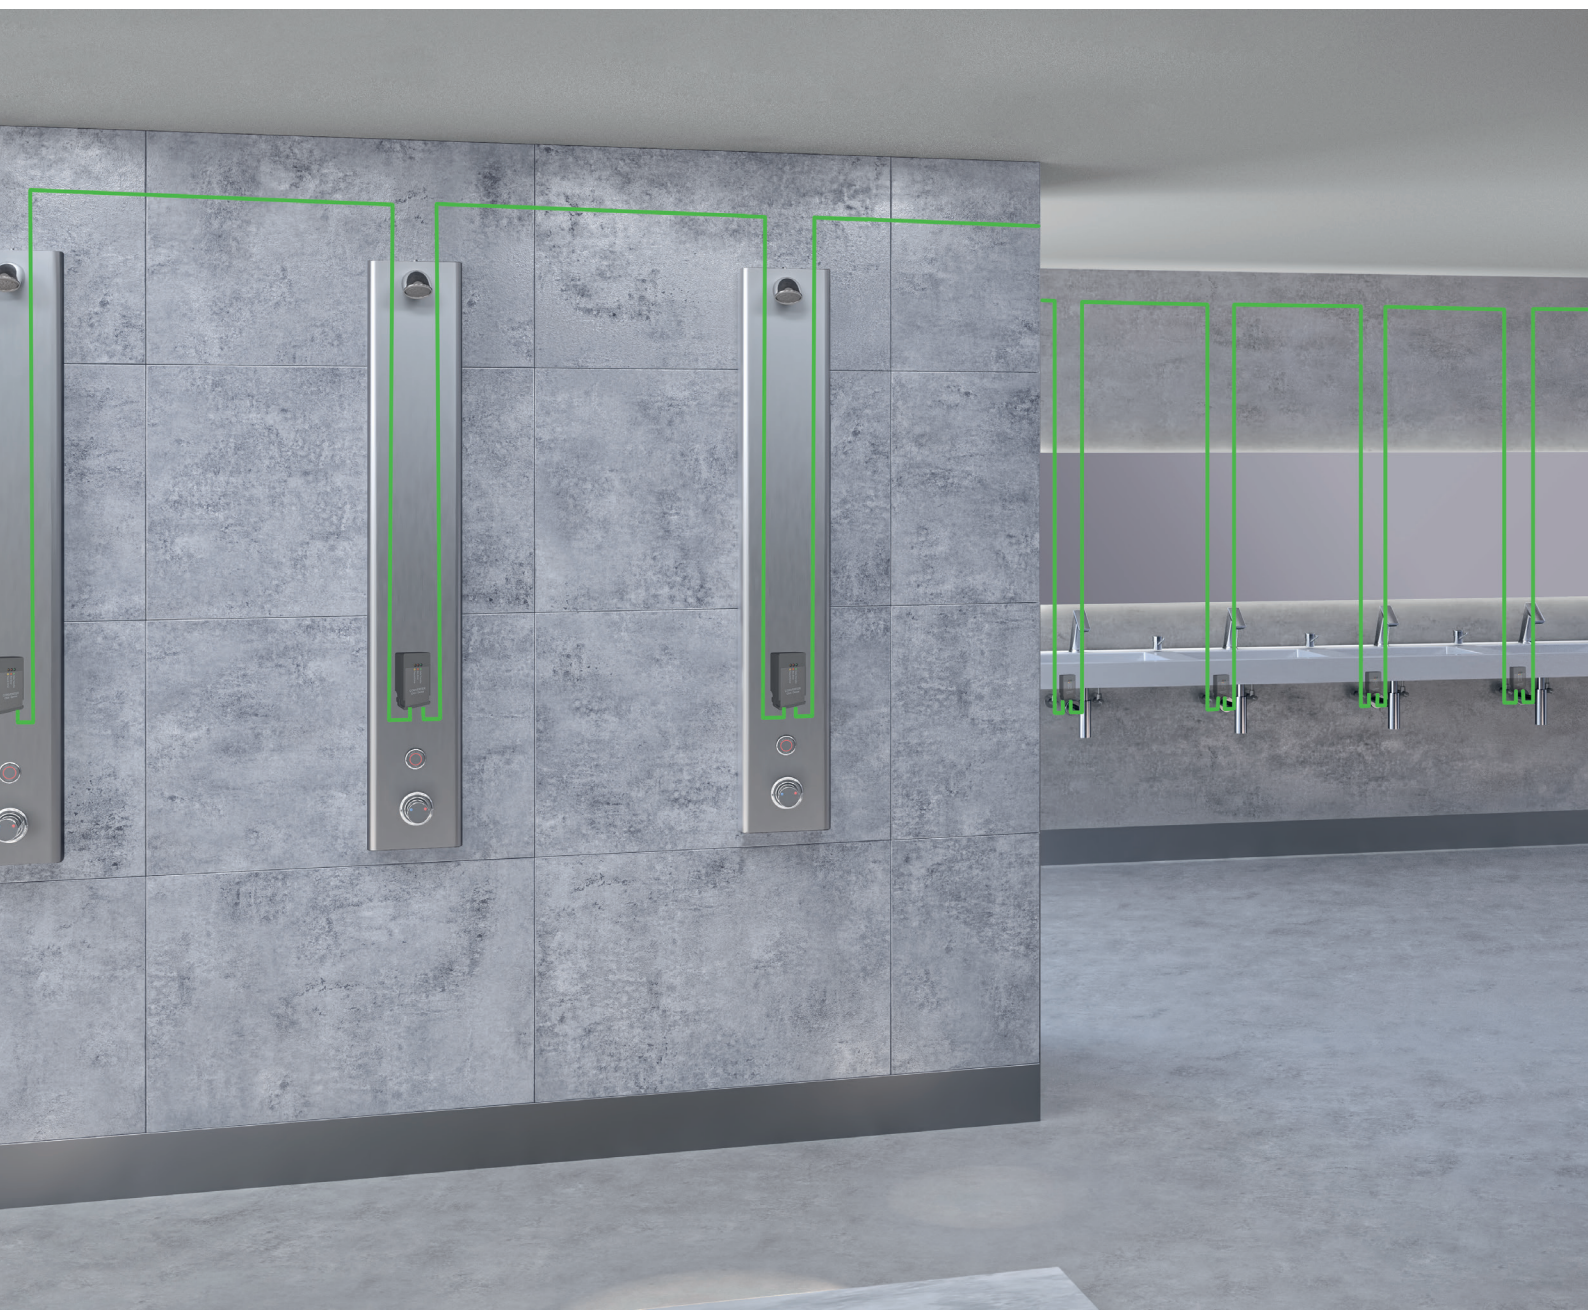

Système de gestion de l'eau

Le système innovant de gestion de l'eau CNX permet de répondre aux exigences les plus pointues en matière d'hygiène – pour une hygiène de l'eau potable optimale à tout moment et un fonctionnement correct de l'ensemble de l'installation.

En plus de la mise en réseau des robinetteries de douche CONTI+ éprouvées, le système permet l'intégration de toute la gamme de robinets électroniques pour lavabos et urinoirs CONTI+. Selon la version du contrôleur CNX, il est possible de commander de manière centralisée jusqu'à 64 ou 150 robinets et appareils à l'aide d'un logiciel basé sur un navigateur. Les systèmes peuvent être installés à grande distance, jusqu'à 350 mètres. La mise en réseau s'effectue par simple câblage ou, si nécessaire, via Bluetooth®. Le système de gestion de l'eau CNX peut également être couplé, sur demande, à des systèmes de gestion de bâtiments centralisés en vue d'une gestion globale des installations.

La topologie du système permet de mettre facilement les robinets en réseau: en ligne, en étoile ou en arbre. De cette manière, il est possible d'économiser des résistances de terminaison et aucune ligne de BUS spéciale n'est nécessaire. Les câbles standard utilisés (généralement posés sous gaine ou encastrés) sont assemblés rapidement et sans problème à l'aide de connecteurs de câble simple étanches. Il n'est pas nécessaire de prévoir de blindage pour les câbles.