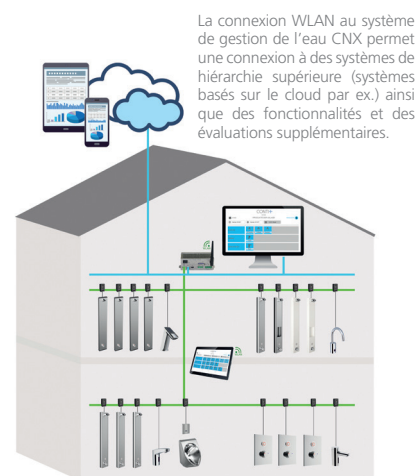

Système de gestion de l'eau

Le système innovant de gestion de l'eau CNX permet de répondre aux exigences les plus pointues en matière d'hygiène – pour une hygiène de l'eau potable optimale à tout moment et un fonctionnement correct de l'ensemble de l'installation.

En plus de la mise en réseau des robinetteries de douche CONTI+ éprouvées, le système permet l'intégration de toute la gamme de robinets électroniques pour lavabos et urinoirs CONTI+. Selon la version du contrôleur CNX, il est possible de commander de manière centralisée jusqu'à 64 ou 150 robinets et appareils à l'aide d'un logiciel basé sur un navigateur. Les systèmes peuvent être installés à grande distance, jusqu'à 350 mètres. La mise en réseau s'effectue par simple câblage ou, si nécessaire, via Bluetooth®. Le système de gestion de l'eau CNX peut également être couplé, sur demande, à des systèmes de gestion de bâtiments centralisés en vue d'une gestion globale des installations.

La topologie du système permet de mettre facilement les robinets en réseau: en ligne, en étoile ou en arbre. De cette manière, il est possible d'économiser des résistances de terminaison et aucune ligne de BUS spéciale n'est nécessaire. Les câbles standard utilisés (généralement posés sous gaine ou encastrés) sont assemblés rapidement et sans problème à l'aide de connecteurs de câble simple étanches. Il n'est pas nécessaire de prévoir de blindage pour les câbles.