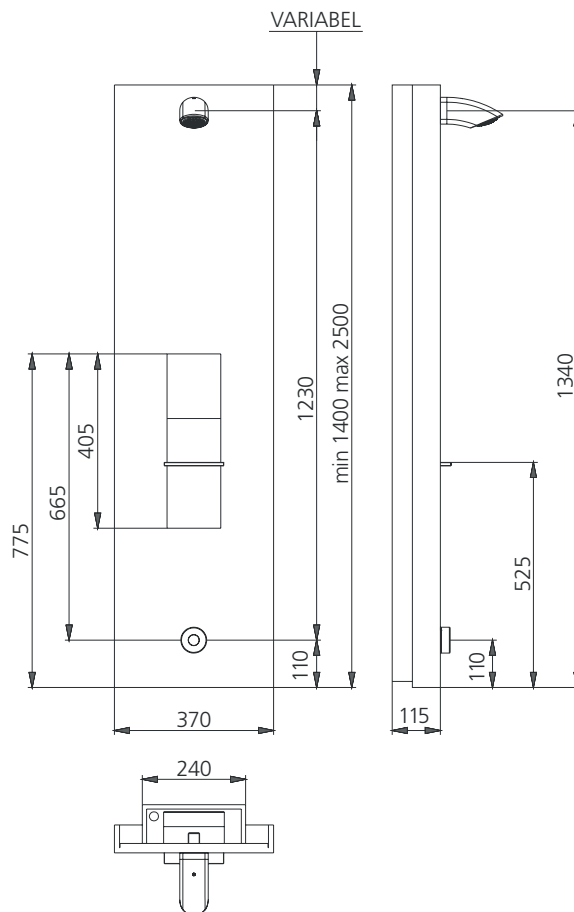

Technische Daten

Anschlussspannung (Netz, Mehrfachinstallation):	24 V/DC
Anschlussspannung (CNX):	30 V/DC, zusätzlich 24 V/DC
Betriebsdruck:	2,5–5,0 bar
Wassertemperatur Normalbetrieb (max.):	70 °C
Wassertemperatur therm. Desinfektion:	kurzzeitig, zur therm. Desinfektion, 80 °C
Durchflussmenge DN15:	0,15 l/s (Durchflussmengenregler)
Durchflussmenge bei thermischer Desinfektion DN15:	0,05 l/s
Wasserlaufzeit Einstellbereich:	3–180 s
Wasserlaufzeit Werkseinstellung:	30 s
Hygienespülung Einstellbereich:	werkseitig deaktiviert, 24, 48 oder 72 h, einstellbar über Piezo-Taster, CNX oder Service APP
Voreingestellte Temperaturen:	Stand-by-Temperatur bei Auslösen des Piezo-Tasters 38 °C (per E-Control-Drehung von 100 % Kalt bis max. 43 °C regelbar (Temperaturbereich). Bei Ausfall der Kaltwasserleitung wird beim Erreichen von 48 °C der Wasserfluss gestoppt (Werkseinstellung – über Service APP und CNX einstellbar, maximale Wassertemperatur beachten)
Memory-Temperatur Einstellung:	nach Ende der Duschzeit (oder Stopp durch erneutes Betätigen des Piezo-Tasters) bleibt die eingestellte Temperatur für 30s gespeichert
Elektronische Schutzart:	IP68
Abmessungen:	370x115 mm (BxT) Höhe min. 1400 mm bis max. 2500 mm (variabel)