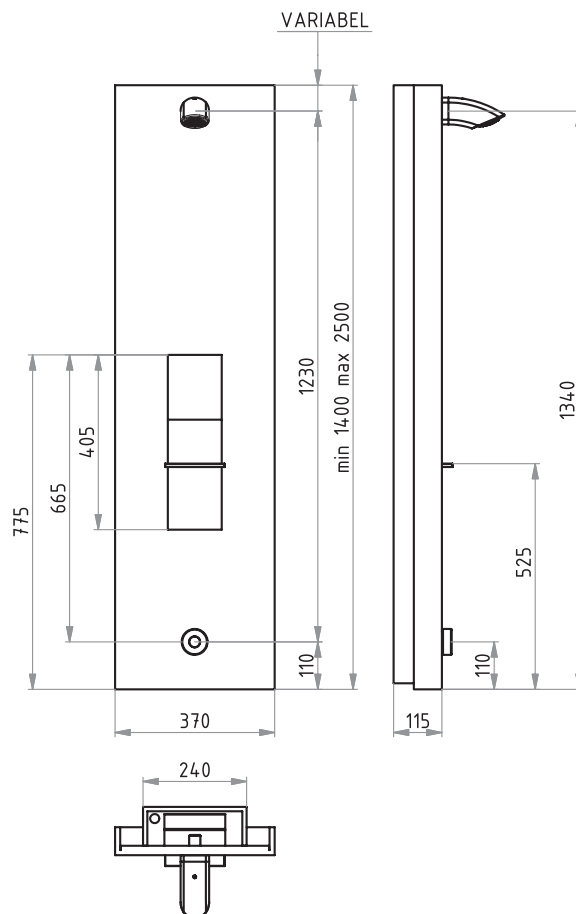

Technische Daten

Anschlussspannung (Netz, Mehrfachinstallation):	24 V/DC
Anschlussspannung (CNX):	30 V/DC, zusätzlich 24 V/DC
Betriebsdruck:	2,5–5,0 bar
Wassertemperatur Normalbetrieb (max.):	70 °C
Wassertemperatur therm. Desinfektion:	kurzzeitig, zur therm. Desinfektion, 80 °C
Durchflussmenge DN15:	0,15 l/s (Durchflussmengenregler)
Durchflussmenge bei thermischer Desinfektion DN15:	0,05 l/s
Wasserlaufzeit Einstellbereich:	3–180 s
Wasserlaufzeit Werkseinstellung:	30 s
Hygienespülung Einstellbereich:	werkseitig deaktiviert, 24, 48 oder 72 h, einstellbar über Piezo-Taster, CNX oder Service APP
Voreingestellte Temperaturen:	Stand-by-Temperatur bei Auslösen des Piezo-Tasters 38 °C (per E-Control-Drehung von 100 % Kalt bis max. 43 °C regelbar (Temperaturbereich). Bei Ausfall der Kaltwasserleitung wird beim Erreichen von 48 °C der Wasserfluss gestoppt (Werkseinstellung – über Service APP und CNX einstellbar, maximale Wassertemperatur beachten)
Memory-Temperatur Einstellung:	nach Ende der Duschzeit (oder Stopp durch erneutes Betätigen des Piezo-Tasters) bleibt die eingestellte Temperatur für 30s gespeichert
Elektronische Schutzart:	IP68
Abmessungen:	370x115 mm (BxT) | Höhe min. 1400 mm bis max. 2500 mm (variabel)