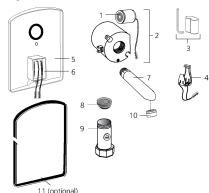

Attributes:

Sorting: 1668,

iQ 450 CONTI+

Teilerdarstellung