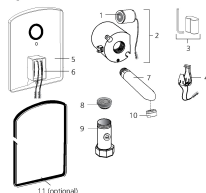

Attributes:

Sorting: 1662,

iQ A50 CONTI+

Teilerdarstellung