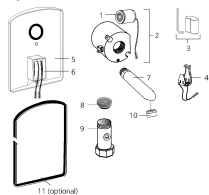

Attributes:

Sorting: 1669,

IQ 450 CONTI+

Teilerdarstellung