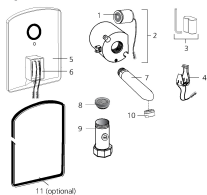

Attributes:

Sorting: 1670,

IQ 450 CONTI+

Teilerdarstellung