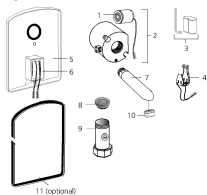

Attributes:

Sortung: 1673,

IQ A50 CONTI+

Teilerdarstellung