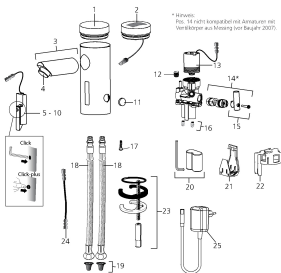

lino L10 mit Mischung CONTI+

Teiledarstellung