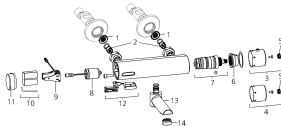

Attributes:

Sorting: 1708,

lino W45 CONTI+

Teiledarstellung