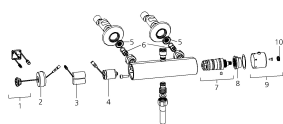

Duschen Aufputz – Tipolino D35

Teiledarstellung