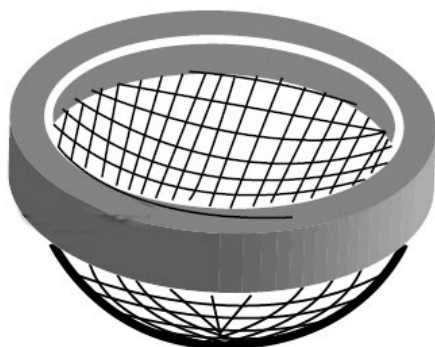

Dirt strainer complete

Dirt strainer complete

Attributes:

Sorting: 1674,

lino W45 CONTI+

Teiledarstellung

Duschen Aufputz – Tipolino D35

Teiledarstellung