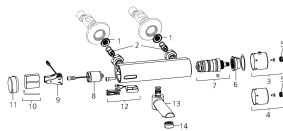

Attributes:

Sorting: 1674,

lino W45 CONTI+

Teiledarstellung