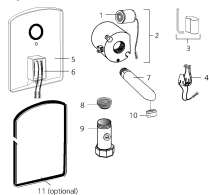

Attributes:

Sorting: 1672,

IQ 450 CONTI+

Teilerdarstellung