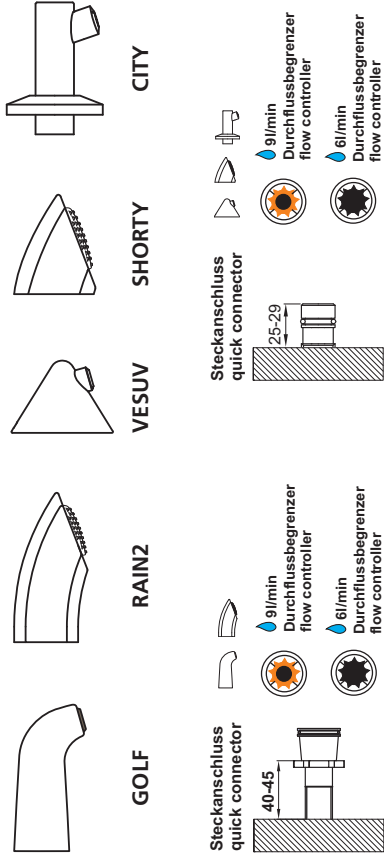

Brauseköpfe | showerheads

Aufsteckköpfe | slide on showerheads

Gefahr! Mangelnde Befestigung
Ein herunterfallender Duschkopf kann schwere Verletzungen an Kopf und Körper verursachen.

- Duschkopf unbedingt an der dafür vorgesehenen Vorrichtung gemäß Montageanleitung befestigen.
- Regelmäßige Kontrolle der Fixierung

Danger! wrong fixation
dropping shower heads may cause heavy injuries of head and body parts.

- fix the shower head according to mounting manual
- control the fixation of shower head regularly

Brauseköpfe | showerheads

Aufsteckköpfe | slide on showerheads

Gefahr! Mangelnde Befestigung
Ein herunterfallender Duschkopf kann schwere Verletzungen an Kopf und Körper verursachen.

- Duschkopf unbedingt an der dafür vorgesehenen Vorrichtung gemäß Montageanleitung befestigen.
- Regelmäßige Kontrolle der Fixierung

Danger! wrong fixation
dropping shower heads may cause heavy injuries of head and body parts.

- fix the shower head according to mounting manual
- control the fixation of shower head regularly