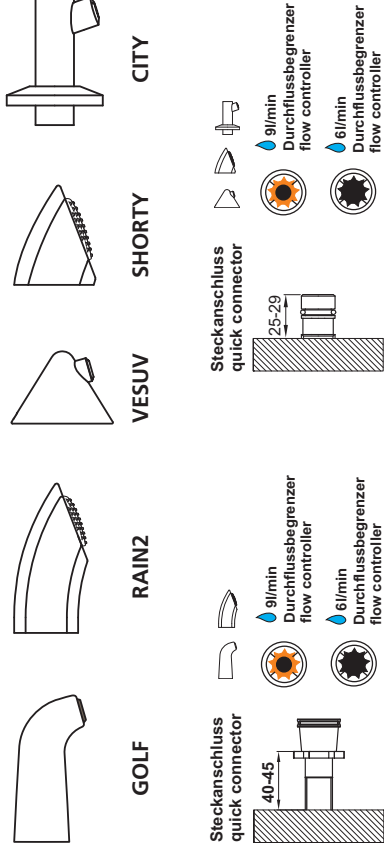

Brauseköpfe | showerheads

Aufsteckköpfe | slide on showerheads

Gefahr! Mangelnde Befestigung
Ein herunterfallender Duschkopf kann schwere Verletzungen an Kopf und Körper verursachen.

- Duschkopf unbedingt an der dafür vorgesehenen Vorrichtung gemäß Montageanleitung befestigen.
- Regelmäßige Kontrolle der Fixierung

Danger! wrong fixation
dropping shower heads may cause heavy injuries of head and body parts.

- fix the shower head according to mounting manual
- control the fixation of shower head regularly

Brauseköpfe | showerheads

Aufsteckköpfe | slide on showerheads

Gefahr! Mangelnde Befestigung
Ein herunterfallender Duschkopf kann schwere Verletzungen an Kopf und Körper verursachen.

- Duschkopf unbedingt an der dafür vorgesehenen Vorrichtung gemäß Montageanleitung befestigen.
- Regelmäßige Kontrolle der Fixierung

Danger! wrong fixation
dropping shower heads may cause heavy injuries of head and body parts.

- fix the shower head according to mounting manual
- control the fixation of shower head regularly