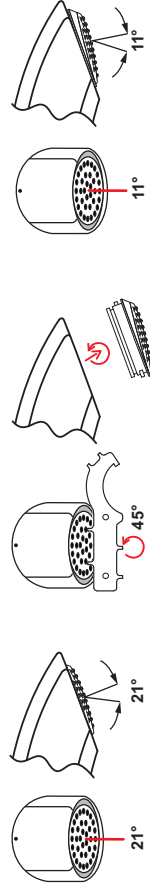

Brauseköpfe | showerheads

Aufsteckköpfe | slide on showerheads

Gefahr! Mangelnde Befestigung
Ein herunterfallender Duschkopf kann schwere Verletzungen an Kopf und Körper verursachen.

- Duschkopf unbedingt an der dafür vorgesehenen Vorrichtung gemäß Montageanleitung befestigen.
- Regelmäßige Kontrolle der Fixierung

Danger! wrong fixation
dropping shower heads may cause heavy injuries of head and body parts.

- fix the shower head according to mounting manual
- control the fixation of shower head regularly

Brauseköpfe | showerheads

Aufsteckköpfe | slide on showerheads

Gefahr! Mangelnde Befestigung
Ein herunterfallender Duschkopf kann schwere Verletzungen an Kopf und Körper verursachen.

- Duschkopf unbedingt an der dafür vorgesehenen Vorrichtung gemäß Montageanleitung befestigen.
- Regelmäßige Kontrolle der Fixierung

Danger! wrong fixation
dropping shower heads may cause heavy injuries of head and body parts.

- fix the shower head according to mounting manual
- control the fixation of shower head regularly