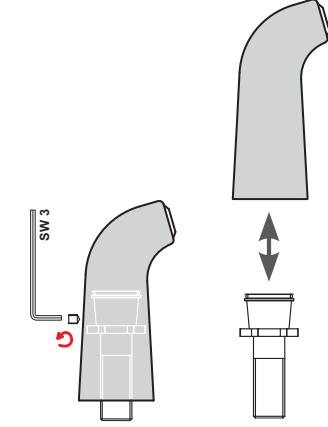

Brauseköpfe | showerheads

Aufsteckköpfe | slide on showerheads

Gefahr! Mangelnde Befestigung
Ein herunterfallender Duschkopf kann schwere Verletzungen an Kopf und Körper verursachen.

- Duschkopf unbedingt an der dafür vorgesehenen Vorrichtung gemäß Montageanleitung befestigen.
- Regelmäßige Kontrolle der Fixierung

Danger! wrong fixation
dropping shower heads may cause heavy injuries of head and body parts.

- fix the shower head according to mounting manual
- control the fixation of shower head regularly

Brauseköpfe | showerheads

Aufsteckköpfe | slide on showerheads

Gefahr! Mangelnde Befestigung
Ein herunterfallender Duschkopf kann schwere Verletzungen an Kopf und Körper verursachen.

- Duschkopf unbedingt an der dafür vorgesehenen Vorrichtung gemäß Montageanleitung befestigen.
- Regelmäßige Kontrolle der Fixierung

Danger! wrong fixation
dropping shower heads may cause heavy injuries of head and body parts.

- fix the shower head according to mounting manual
- control the fixation of shower head regularly