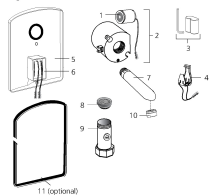

(optional)

Dichtung Frontplatte 74,5cm (optional)

Eigenschaften:

Sortierung: 1668,

IQ 450 CONTI+

Teilerdarstellung